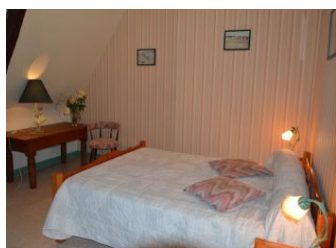

SAS Gites de France en Bretagne

FICHE DESCRIPTIVE - Hébergement N° 35G110462

Le Pont Prin - 35350 SAINT-MELOIR-DES-ONDES

Édité le 29/01/2021 - Gîte - Saison 2021

Capacité : 7 personnes

Nombre de chambres : 3

Surface habitable : 91 m²